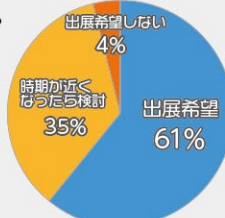

### 第21回 開催実績

来場者数 3,728人

出展者数 122ブース

契約成立 20件

業務提携成立 19件

### 出展者の声

◎学びの多い出展になりました。  
良い機会をいただきありがとうございました。

◎初出展でしたが、多治見市内の企業として改めて認知度を上げる機会として、今後も出展させて頂きたいと考えております。

◎当社サービスにご興味を持ってくださる方も多く実りある「き」業展となりました。

◎今回も新しい出会い、既存顧客との交流、他社からの刺激を受けることが出来、大変有意義な時間でした。

◎この度は大変貴重な体験をさせていただきありがとうございました。  
多くの学びと気づきがありました。

次回への参加意向

各出展者の  
技術・サービスのPR、  
独自商品の販売などを行ない、  
熱気と活気にあふれた  
ビジネスフェアと  
なりました。

第21回開催の様子