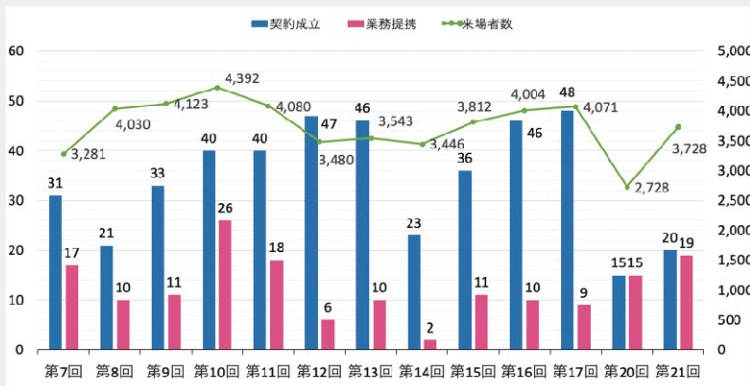

会場

セラミックパークMINO  
展示ホール

岐阜県多治見市東町4-2-5

### 第21回 開催実績

来場者数 3,728人

出展者数 122ブース

契約成立 20件

業務提携成立 19件